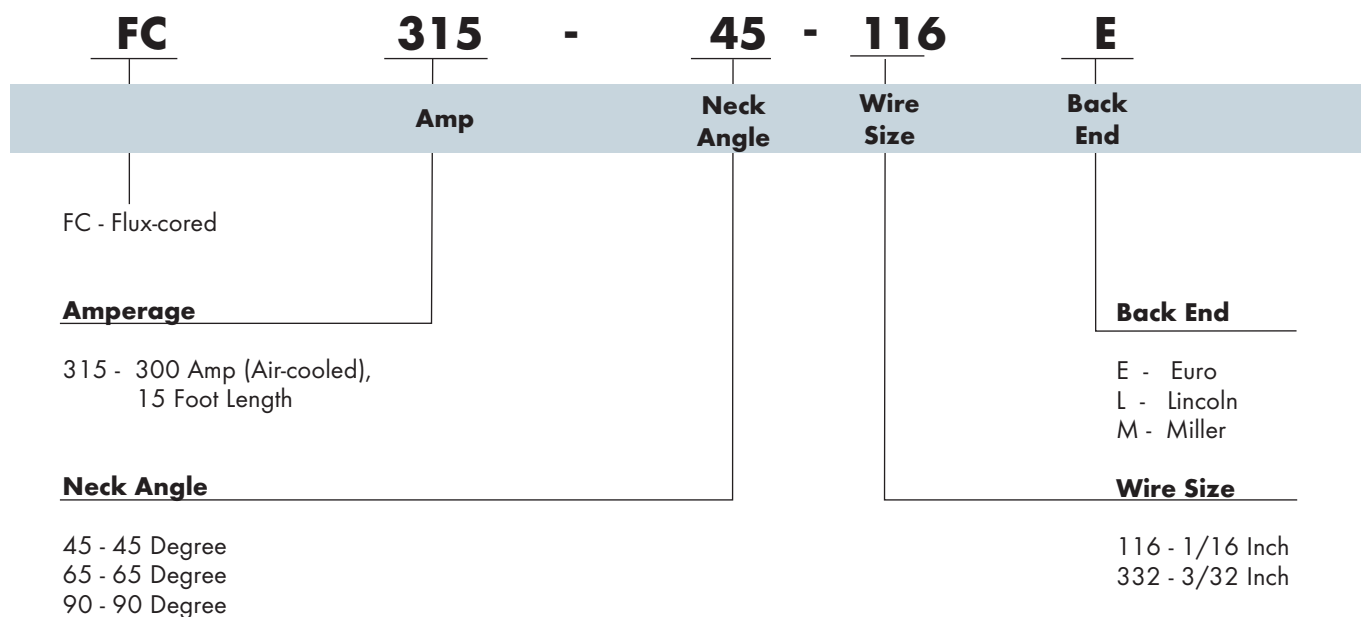

ABI-FLUX Torch

330 Amp Torch

Ordering Instructions for Complete Torch Package

Binzel S.A DE C.V.
 Municipio Pabellon de Arteaga 102
 Valle De Aguascalientes, 20358
 San Francisco de los Romo, Ags. Mexico
 Phone: +52(499) 973.0133
 Fax: +52(499) 973.1388
 E-Mail: info@binzel.com.mx